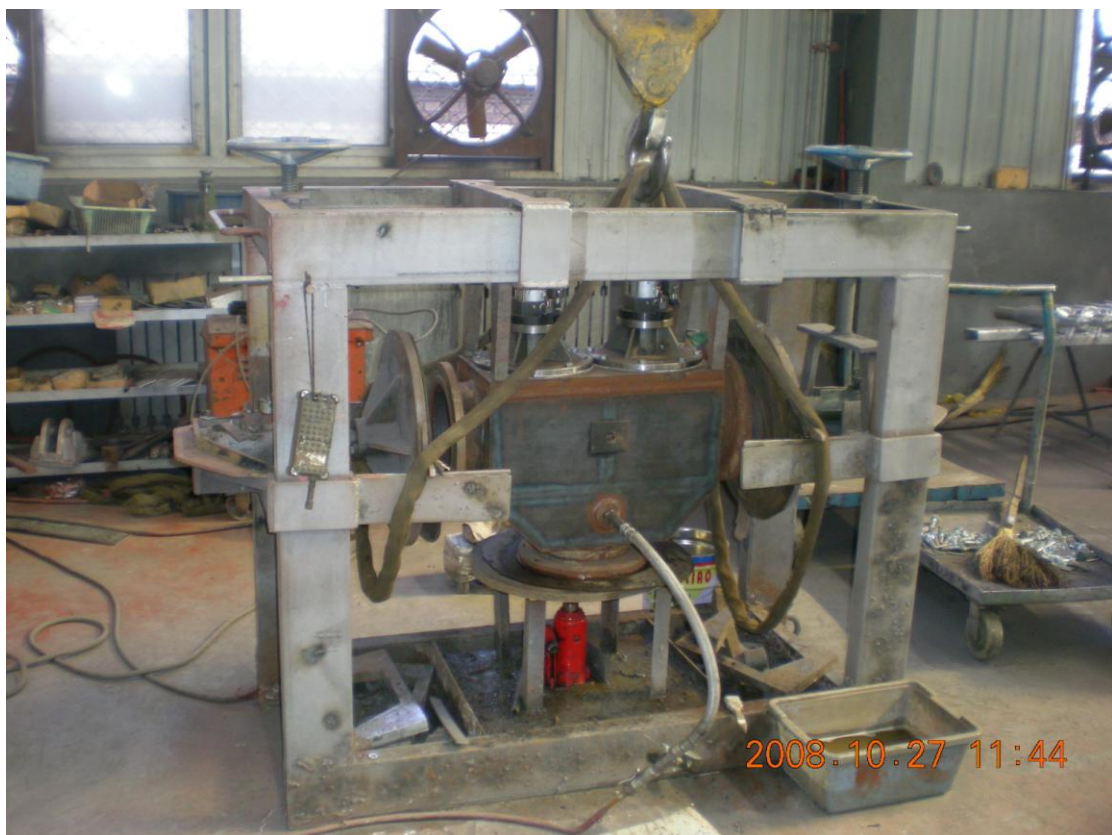

蓄热式工业炉用三通换向阀（出厂准备）

蓄热式工业炉用三通换向阀（库存）

蓄热式工业炉用三通换向阀（库存）

蓄热式工业炉用三通换向阀（打压试验）

蓄热式工业炉用三通换向阀（打压试验）

北京佳德昌科技有限责任公司

010-62952899